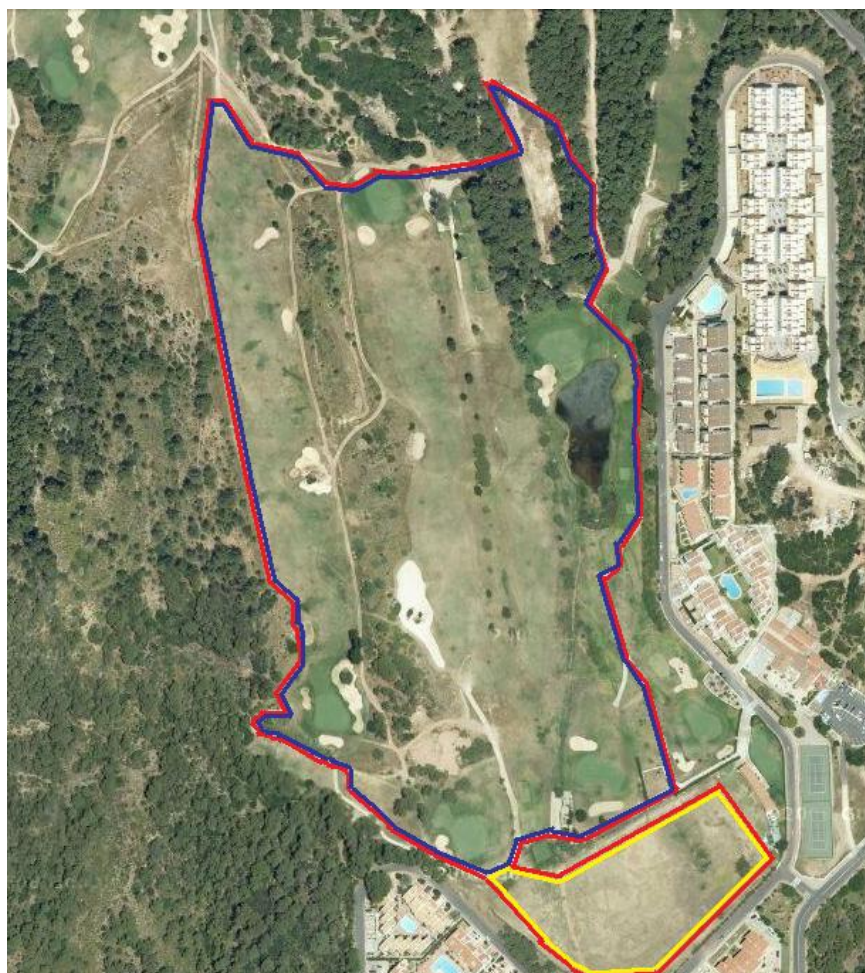

Cross

CAMPIONAT ILLES BALEARS CROS 2011
FINAL BALEAR CROS JOCS ESCOLARS 2011
TORNEIG BALEAR CROS SELECCIONS INFANTILS 2011
FINAL ESCOLAR CROS ADAPTAT PROMOCIÓ Y COMPETICIÓ 2011
30.01.2011 Son Parc (Menorca)

CIRCUIT A

CIRCUIT B

CIRCUIT C