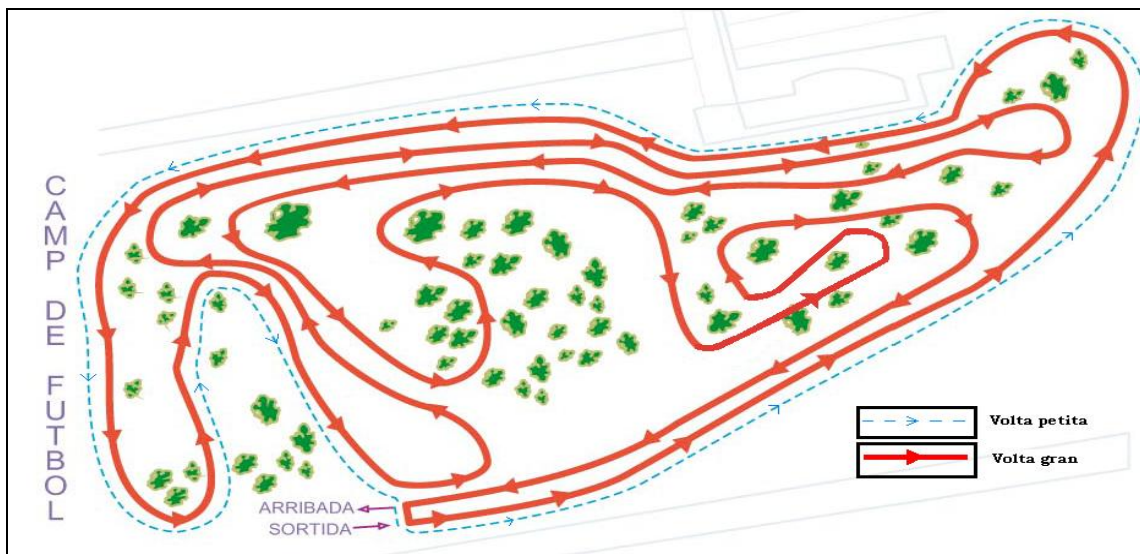

3r CROS "CIUTAT DE PALMA"

Diumenge, 19 de desembre de 2010
Universitat de les Illes Balears (Palma)

HORARI

1	10:20	CDF+IFM	3000m	4 voltes petites
2	10:45	IFF	2250m	3 voltes petites
3	11:00	ALF+ALM	1500m	2 voltes petites
4	11:10	BJF	750m	1 volta petita
5	11:20	BJM	750m	1 volta petita
6	11:30	JVF+JRF+VTF+CDM+M55-60-65-70	4000m	2 voltes grans
	11:35	1r Lliurament de Premis (Curses 1, 2, 3, 4 i 5)		
7	11:55	PRF+ABF+JVM+JRM+M35-40-45-50 Cursa Popular i Universitària Dones	6000m	3 voltes grans
8	12:30	PRM-ABM Cursa Popular i Universitària Homes	10000m	5 voltes grans
	12:35	2n Lliurament de Premis (Cursa 6)		
	13:20	3r Lliurament de Premis (Curses 7 i 8)		

INSCRIPCIONS

Federats	De benjamí a juvenil	gratuït	A la FAIB fins dijous 16 de desembre
	De junior a veterà	1€	
Populars	Majors de 18 anys no federats	3€	Al circuit fins 30' abans de la sortida
Universitaris	Amb carnet universitari (UIB)	gratuït	

CIRCUIT

PREMIS

1r, 2n i 3r	Totes les categories (de benjamí a veterà FAIB)	Trofeu
1r	Atleta Absolut C.A. Amistat, Popular i Universitari	Trofeu
1r al 10è	IFF-IFM-CDF-CDM-JVF-JVM	Medalla
Tots	BJF-BJM-ALF-ALM	Medalla + Regal sorpresa

Universitat de les Illes Balears